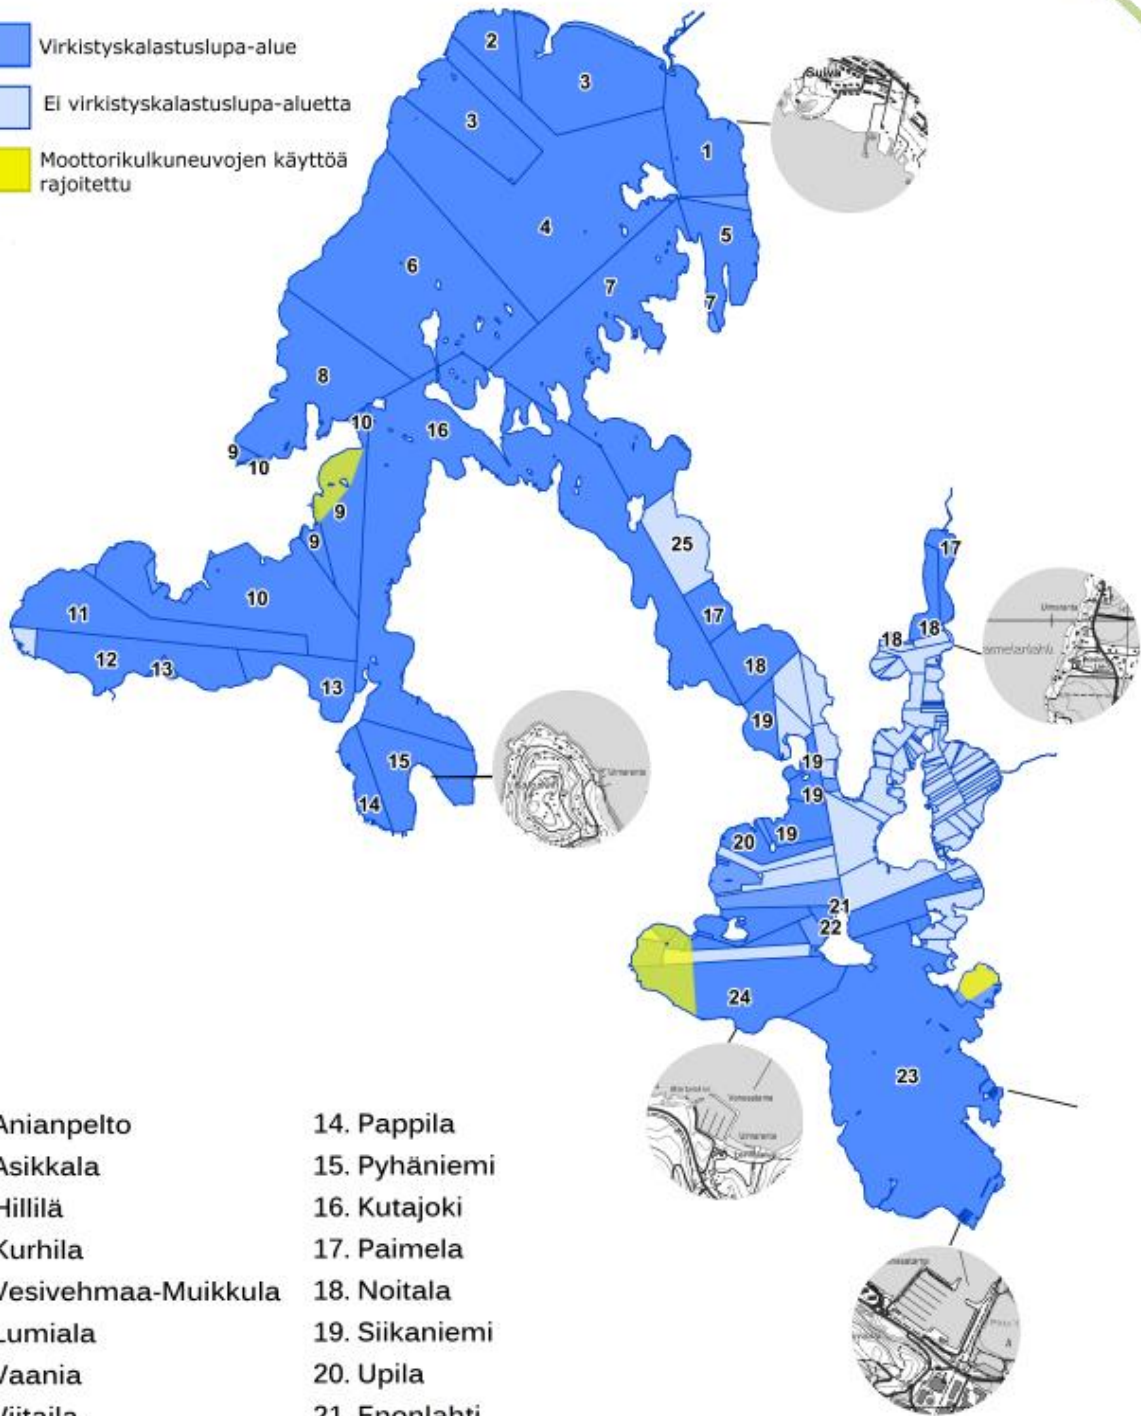

Muut tiedot

Useammalla kuin yhdellä vavalla kalastamiseen tarvitset Vesijärvellä virkistyskalastusluvan. Virkistyskalastuslupa-alueeseen kuuluu karttaan merkitty n. 10 000 ha alue. Virkistyskalastuslupaa myydään vuodeksi 3-8 vavalle hinnaston mukaisesti ja lyhytaikaisemmat luvat ovat aina enintään 6 vavalle. Virkistyskalastusluvalla kalastettaessa ei voi käyttää samaan aikaan kalastonhoitomaksuun sisältyvää lupaa. Kaikki luvat ovat venekohtaisia, eli riittää että yhdellä veneessä kalastavalla on lupa. Vuosilupa on voimassa kalenterivuoden, viikkolupa viikon ja kahden vuorokauden lupa 2 vrk ostopäivästä tai kuittiin merkitystä päivämäärästä. Luvanmyynti alkaa keväällä kalatalousalueen päätettyä lupahdoista.

Alamitat ja saaliskiintiöt

Lupaan kuuluu saaliskiintiö enintään 3 kuhaa, 3 haukea ja 3 lohikalaa vrk/lupa. Vesijärvellä on voimassa asetuksen mukaiset alamitat. Säädettyä vähimmäismittaa pienempi kala on välittömästi laskettava takaisin veteen elävänä tai kuolleena.

Kalalaji

Kuha

Alamitta, cm

42 (suositus 50cm)

Järvilohi (aina leikattu rasvaevä)

60

Luonnonvarainen taimen (ehjä rasvaevä)
Istutettu taimen (leikattu rasvaevä)

rauhoitettu
50

- Virkistyskalastuslupa-alue
- Ei virkistyskalastuslupa-aluetta
- Moottorikulkuneuvojen käyttöä rajoitettu

- | | |
|------------------------|---------------------|
| 1. Anianpelto | 14. Pappila |
| 2. Asikkala | 15. Pyhäniemi |
| 3. Hillilä | 16. Kutajoki |
| 4. Kurhila | 17. Paimela |
| 5. Vesivehmaa-Muikkula | 18. Noitala |
| 6. Lumiala | 19. Siikaniemi |
| 7. Vaania | 20. Upila |
| 8. Viitaila | 21. Enonlahti |
| 9. Manskivi | 22. Metsähallitus |
| 10. Laitialan kartano | 23. Lahden kaupunki |
| 11. Laitiala | 24. Tiirismaa |
| 12. Uskila | 25. Sarva |
| 13. Parinpelto | |