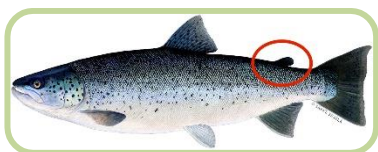

Muut tiedot

Useammalla kuin yhdellä vavalla kalastamiseen tarvitset Vesijärvellä virkistyskalastusluvan. Virkistyskalastuslupa-alueeseen kuuluu karttaan merkitty n. 10 000 ha alue. Virkistyskalastuslupaa myydään vuodeksi 3-8 vavalle hinnaston mukaisesti ja lyhytaikaisemmat luvat ovat aina enintään 6 vavalle. Virkistyskalastusluvalla kalastettaessa ei voi käyttää samaan aikaan kalastonhoitomaksuun sisältyvää lupaa. Kaikki luvat ovat venekohtaisia, eli riittää että yhdellä veneessä kalastavalla on lupa. Vuosilupa on voimassa kalenterivuoden, viikkolupa viikon ja kahden vuorokauden lupa 2 vrk ostopäivästä tai kuittiin merkitystä päivämäärästä. Luvanmyynti alkaa keväällä kalatalousalueen päätettyä lupahdoista.

Kalalaji

Kuha

Alamitta, cm

42 (suositus 50cm)

Järvilohi (aina leikattu rasvaevä)

60

Luonnonvarainen taimen (ehjä rasvaevä)
Istutettu taimen (leikattu rasvaevä)

rauhoitettu
50