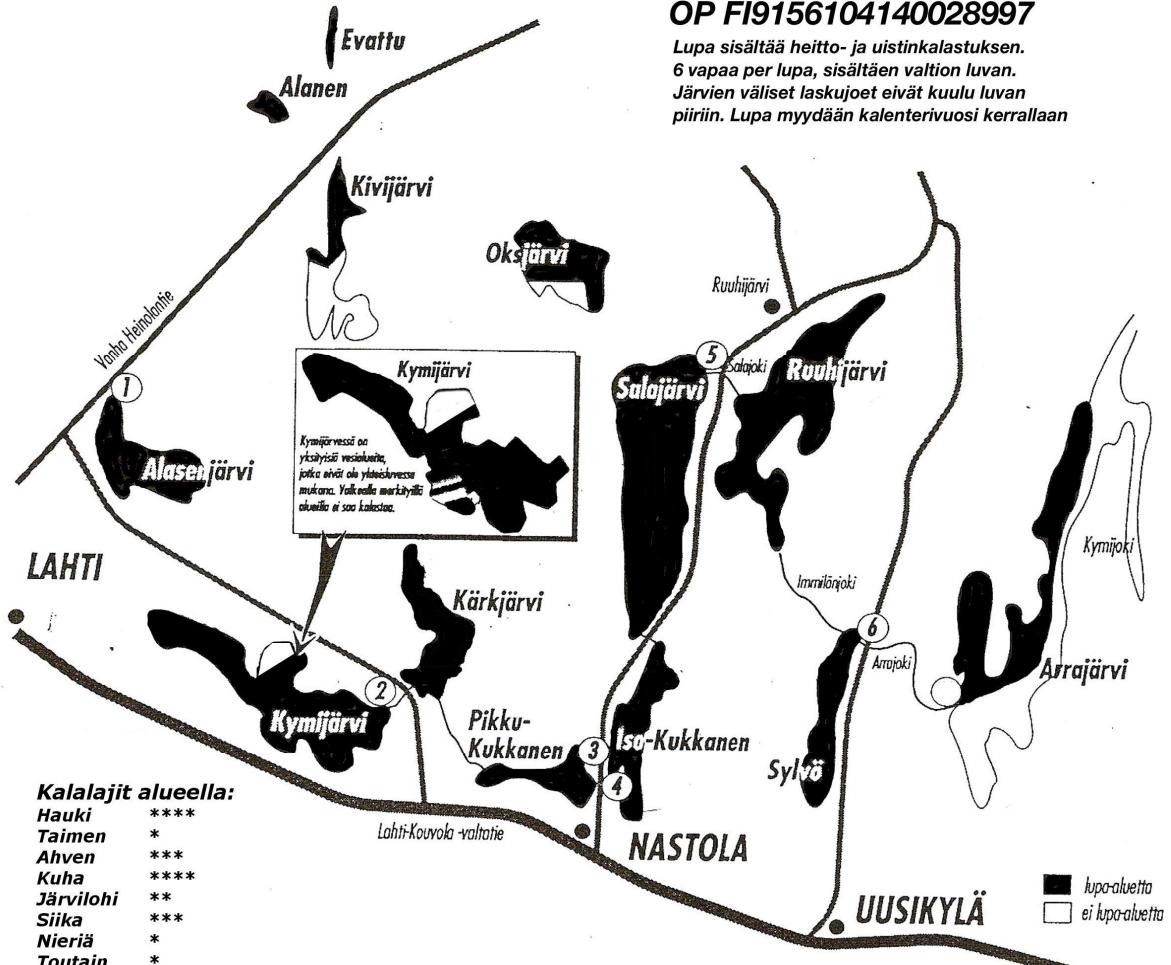

Nastolan kalastusalueen yhteislupajärvet

Luvan hinnat:

Kausi 25 € / Viikko 10€

OP FI9156104140028997

Lupa sisältää heitto- ja uistinkalastuksen.
6 vapaa per lupa, sisältäen valtion luvan.
Järvien väliset laskujoet eivät kuulu luvan piiriin. Lupa myydään kalenterivuosi kerrallaan

Yhteyshenkilö:
Nastolan Kalastusalue
Isännöitsijä Tapani Pietari
gsm. 0400-712 509
Erstantie 8, 15540 Villähde

Luvanmyyntipaikat:
Vapaa-ajan tarviketalo, Villähde
R-kioski, Rakokivi
Autohuolto Pietari, Villähde
Paavo Pohjankoski, Ruuhijärvi

JÄRVI	VENEENLASKUPAIKKA:	RAJOITUKSET:
Alasenjärvi	1) Takkula, uimarannan itäreuna	moottoriveikielto
Kymijärvi	2) Kyynäroja	10 km/h nopeusraja
Villähteen Kukkanen	----	moottorivenekiello
Pikku-Kukkanen	3) Akalahdentiellä	10 km/h nopeusraja
Iso-Kukkanen	4) Kukkarokivenlahti	10 km/h nopeusraja
Salajärvi	5) Salajoen sillanreuna	10 km/h nopeusraja
Salajoki	----	5 km/h nopeusraja
Ruuhijärvi	5) Salajoen sillanreuna	10 km/h nopeusraja
Sylvöjärvi	6) Arrajoen sillanreuna	----
Kivijärvi	----	moottorivenekiello
Alanen	----	moottorivenekiello
Oksjärvi	----	10 km/h nopeusraja
Kärkjärvi	----	moottorivenekiello